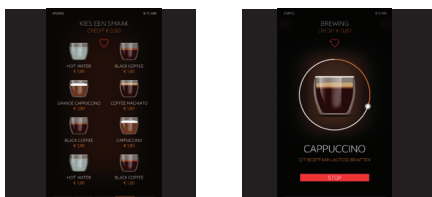

OptiFresh Touch fra Amino er let at betjene med easy-to-swipe touchskærm. Maskinen kan stort set placeres overalt, og den er let at betjene. Bryg frisk filterkaffe, cappuccino eller te på få sekunder med én enkelt berøring. Så enkelt er det.

FORDELE

TOUCHSKÆRM

- + Bestyres nemt med en intuitiv grænseflade
- + Stryg nemt imellem siderne
- + Gem 24 individuelle kaffeprofiler
- + Følg brygningsprocessen på skærmen
- + Individuel kaffestyrke indstilles nemt
- + Screensaver til logo, billeder, video eller reklame