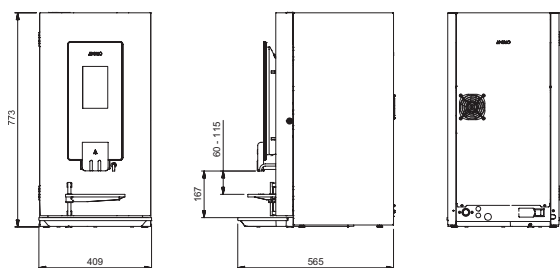

TEKNISKE SPECIFIKATIONER

- + Bryggetid, kop (120 ml): 28 sekunder
- + Timekapacitet: 130 kopper (120 ml) / 15 l
- + Strømtilslutning: 1N~230V / 50-60Hz / 2300W
- + Justerbar kopbakke: 60 - 115 mm
- + Maks. hanehøjde: 167 mm
- + Kapacitet af kedel i rustfrit stål: 3 l
- + Vandtilslutning: ¾"
- + Affaldsbeholders volumen: 6,7 l (± 125 kopper)

- ✓ STANDARDFABRIKSINDSTILLINGER
- ⊙ JUSTERBAR (AFHÆNGIGT AF VALGTE INGREDIENSER)
- MULIGHED FOR ET KØLEELEMENT I KABINETTET

OPTIFRESH

Alle dimensioner er i millimeter.

HØJRE SIDEVISNING

BAGSIDE

OPTIFRESH BEAN