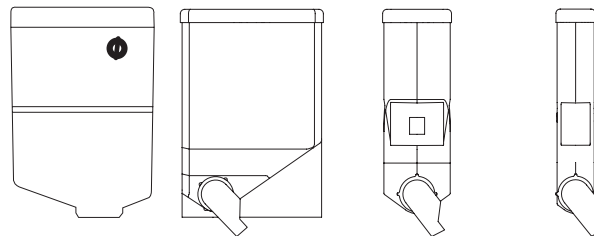

- + Hver kop er friskbrygget
- + Intelligent grænseflade
- + Styrkekontrol (også til mælk og sukker)
- + STOP-knap
- + Permanent filter i rustfrit stål
- + Separate haner til kaffe og varmt vand
- + Brugstæller
- + Egnede til kop og termokander
- + Beholdere til friske bønner og pulver er lette at fylde op
- + OptiLight LED-belysning
- + Intelligent energibesparende tilstand
- + Rengøringsprogram (på kontrolpanelet)
- + Stor affaldsbeholder til kaffegrums
- + Afkalkningsindikator
- + Signal, når affaldsbeholderen eller drypbakken er fuld
- + Isoleret rustfrit stål med tørkogningsbeskyttelse
- + Bønnebeholder (OptiFresh Bean) standard 2,2 op til 3,6 kg
- + Kaffekværn med keramisk mekanisme (OptiFresh Bean)

KAPACITETEN AF OPTIFRESH'S BEHOLDERE

Afhængigt af antallet af beholdere har OptiFresh (Bean) kapacitet til følgende mængder af ingredienser.